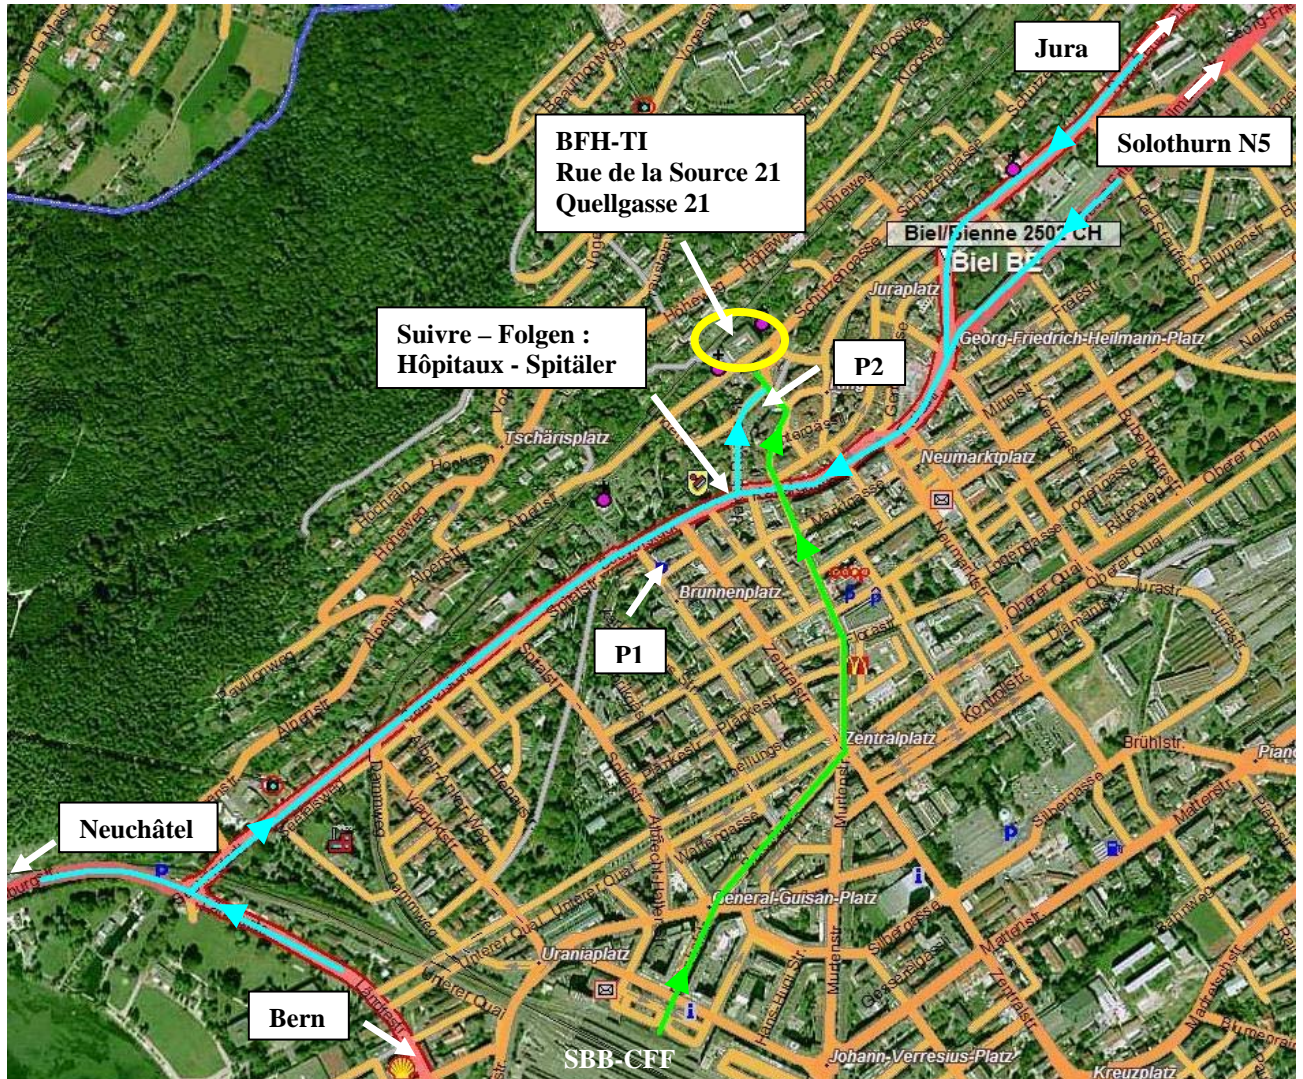

Berner Fachhochschule
Haute école spécialisée bernoise

Technik und Informatik
Technique et informatique

www.optolab.ti.bfh.ch

christoph.meier@bfh.ch

Wo man uns findet / Où nous trouver :

Quellgasse 21 / Rue de la Source 21

CH-2501 Biel/Bienne

Telefon ++41 (0)32 321 6 407

Fax ++41 (0)32 321 6 500

-
- Zu Fuss, vom Bahnhof, folgen Sie : Bahnhofstrasse, Nidaugasse, Burggasse, Römergässli
 - Mit dem Bus, vom Bahnhof, Bus Nr 5, oder 6, oder 8
 - Mit dem Auto : P1 Rüschi-Parkhaus
P2 öffentliche kostenpflichtige Parkplätze vor der Schule (Parkplatz oft voll)

-
- À pied de la gare, suivre : Bahnhofstrasse, Nidaugasse, Burggasse, Römergässli
 - En bus, de la gare, bus No 5 ou 6 ou 8
 - En voiture : P1 Parkhaus-Rüschi
P2 parking public payant devant l'école (souvent plein)